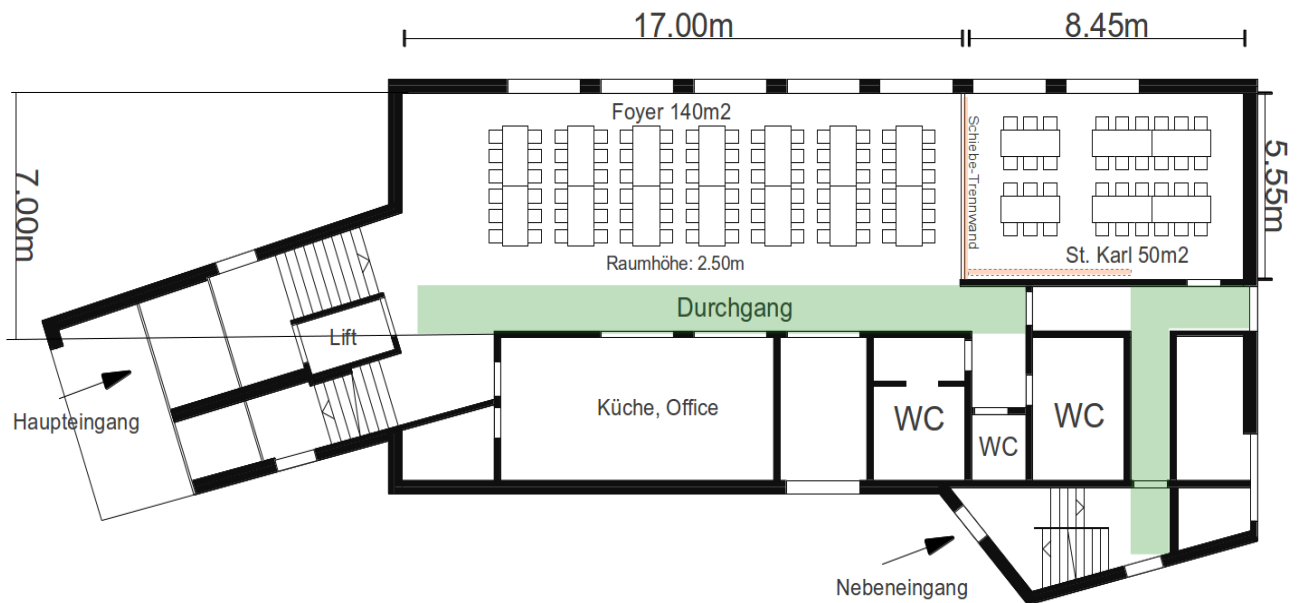

Pfarrheim Ibach

OG Saal Saal mit Bühne, Office (max. 25 Tische, ab 80 bis 180 Personen)

EG Foyer, St. Karl Foyer, St. Karl, Küche-Office, WC (14 bis 20 Tische, 120 bis 140 Personen)

UG Jugendräume, Theatergarderobe JW- / BR-Zimmer, Club- / Mehrzweck-Raum, WC