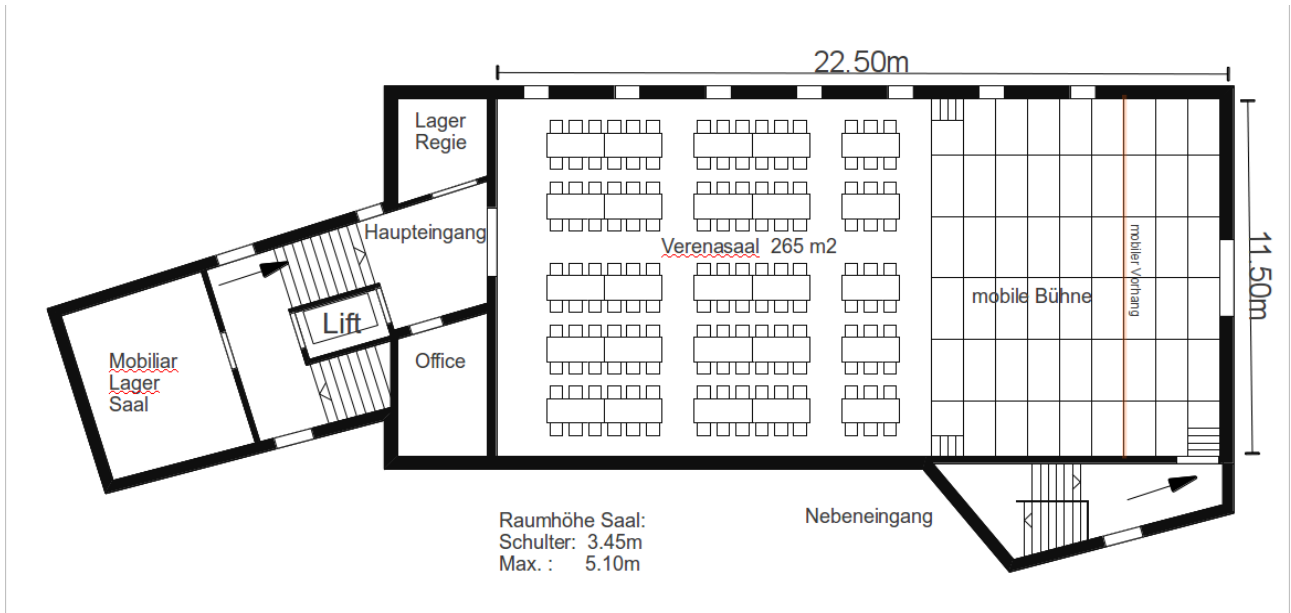

Pfarrheim Ibach

OG Saal Saal mit Bühne, Office (max. 25 Tische, ab 80 bis 180 Personen)

EG Foyer, St. Karl Foyer, St. Karl, Küche-Office, WC (14 bis 20 Tische, 120 bis 140 Personen)

UG Jugendräume, Theatergarderobe JW- / BR-Zimmer, Club- / Mehrzweck-Raum, WC